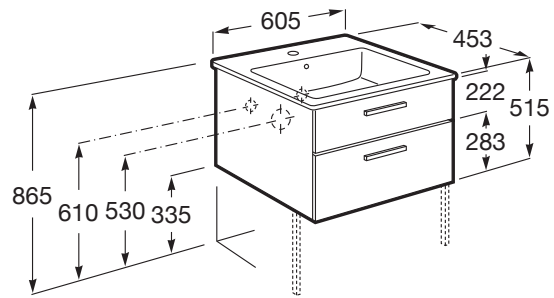

VICTORIA

Unik - mueble base de dos cajones y lavabo

MEDIDAS

Longitud	605 mm
Anchura	453 mm
Altura	515 mm

COLORES Y ACABADOS

PVPR (IVA INCLUIDO)

399,30 €

DIBUJOS TÉCNICOS

CARACTERÍSTICAS

Unik - Conjunto de mueble base de dos cajones y lavabo. Sifón no incluido. No incluye grifería.

Instalación de la grifería: En el lavabo

Lavabo / Agujeros para grifería: 1 Agujero en el centro